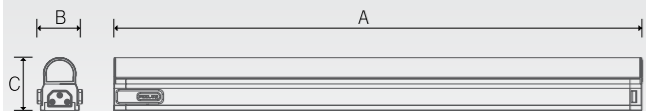

Dimension

Model Name	Voltage Input (V)	Energy Consumption (W)	A (mm)	B (mm)	C (mm)
SSL5 30K-UNV	AC100~240	5	290	32.3	35.2
SSL10 30K-UNV	AC100~240	10	580	32.3	35.2
SSL15 30K-UNV	AC100~240	15	870	32.3	35.2
SSL20 30K-UNV	AC100~240	20	1,160	32.3	35.2
DSSL10 30K-UNV	AC100~240	10	580	32.3	35.2
DSSL15 30K-UNV	AC100~240	15	870	32.3	35.2
DSSL20 30K-UNV	AC100~240	20	1,160	32.3	35.2

* Standard type (Round diffuser)

Notice

- Max.connection(Dimming) : 20 pcs
- Max.connection(Non dimming) : 400W
- 5W(80pcs), 10W(40 pcs), 15W(26pcs), 20W(20 pcs)

* Optional type (Square diffuser)

Connection